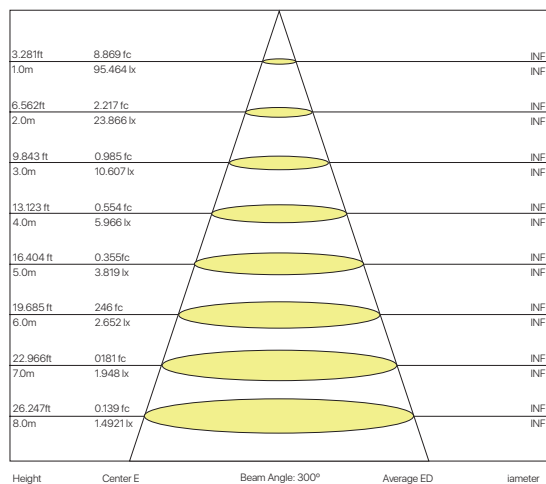

esférica led e14

ficha técnica

datasheet

ref. 5550328

Luminance Distance Curve

Nombre / Name	Esférica led E27 6W
Referencia / Reference	5550328
Materiales / Materials	Plastico + aluminio
Difusor / Diffuser	Plástico
Potencia / Power	6W
Temperatura de color / Color temperature	6000K
Flujo luminoso / Luminous flux	540 lm/w
Dimable / Dimmable	-
Ángulo de apertura / Beam angle	300°
Ángulo de inclinación / Inclination angle	-
IP	IP20
IK	-
F.P	>0,90
UGR	-
IRC	≥80
Chip	EPISTAR SMD 2835
Driver	i-TEC SERIES
Vida media (duración) / Average life	>50.000 h
Clase energética / Energy class	A+
Aislamiento eléctrico / Electrical isolation	Clase II
Colores / Colors	Blanco
Medida exterior / Product size	45 mm x 82 mm
Medidas de corte / Cutting measurements	-
Tª (ambiente/trabajo) / Tª (enviroment/work)	-20°C ~ 45°C
Input	AC 180-240V
Output	DC 40-80V
Frecuencia / Frequency	50 / 60Hz
Peso / Weight	2 grs
Certificados / Certificates	CE RoHS
Garantia / Warranty	2 años