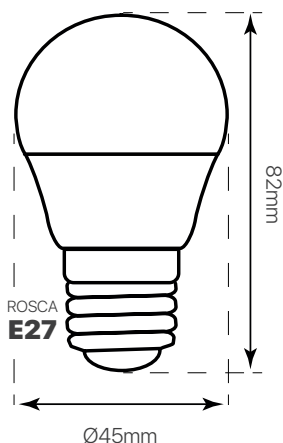

esférica led e14

ficha técnica

datasheet

ref. 5550328

Luminance Distance Curve

Nombre / Name	Esférica led E27 6W
Referencia / Reference	5550328
Materiales / Materials	Plastico + aluminio
Difusor / Diffuser	Plástico
Potencia / Power	6W
Temperatura de color / Color temperature	6000K
Flujo luminoso / Luminous flux	540 lm/w
Dimable / Dimmable	-
Ángulo de apertura / Beam angle	300°
Ángulo de inclinación / Inclination angle	-
IP	IP20
IK	-
F.P	>0,90
UGR	-
IRC	≥80
Chip	EPISTAR SMD 2835
Driver	i-TEC SERIES
Vida media (duración) / Average life	>50.000 h
Clase energética / Energy class	A+
Aislamiento eléctrico / Electrical isolation	Clase II
Colores / Colors	Blanco
Medida exterior / Product size	45 mm x 82 mm
Medidas de corte / Cutting measurements	-
Tª (ambiente/trabajo) / Tª (enviroment/work)	-20°C ~ 45°C
Input	AC 180-240V
Output	DC 40-80V
Frecuencia / Frequency	50 / 60Hz
Peso / Weight	2 grs
Certificados / Certificates	CE RoHS
Garantia / Warranty	2 años